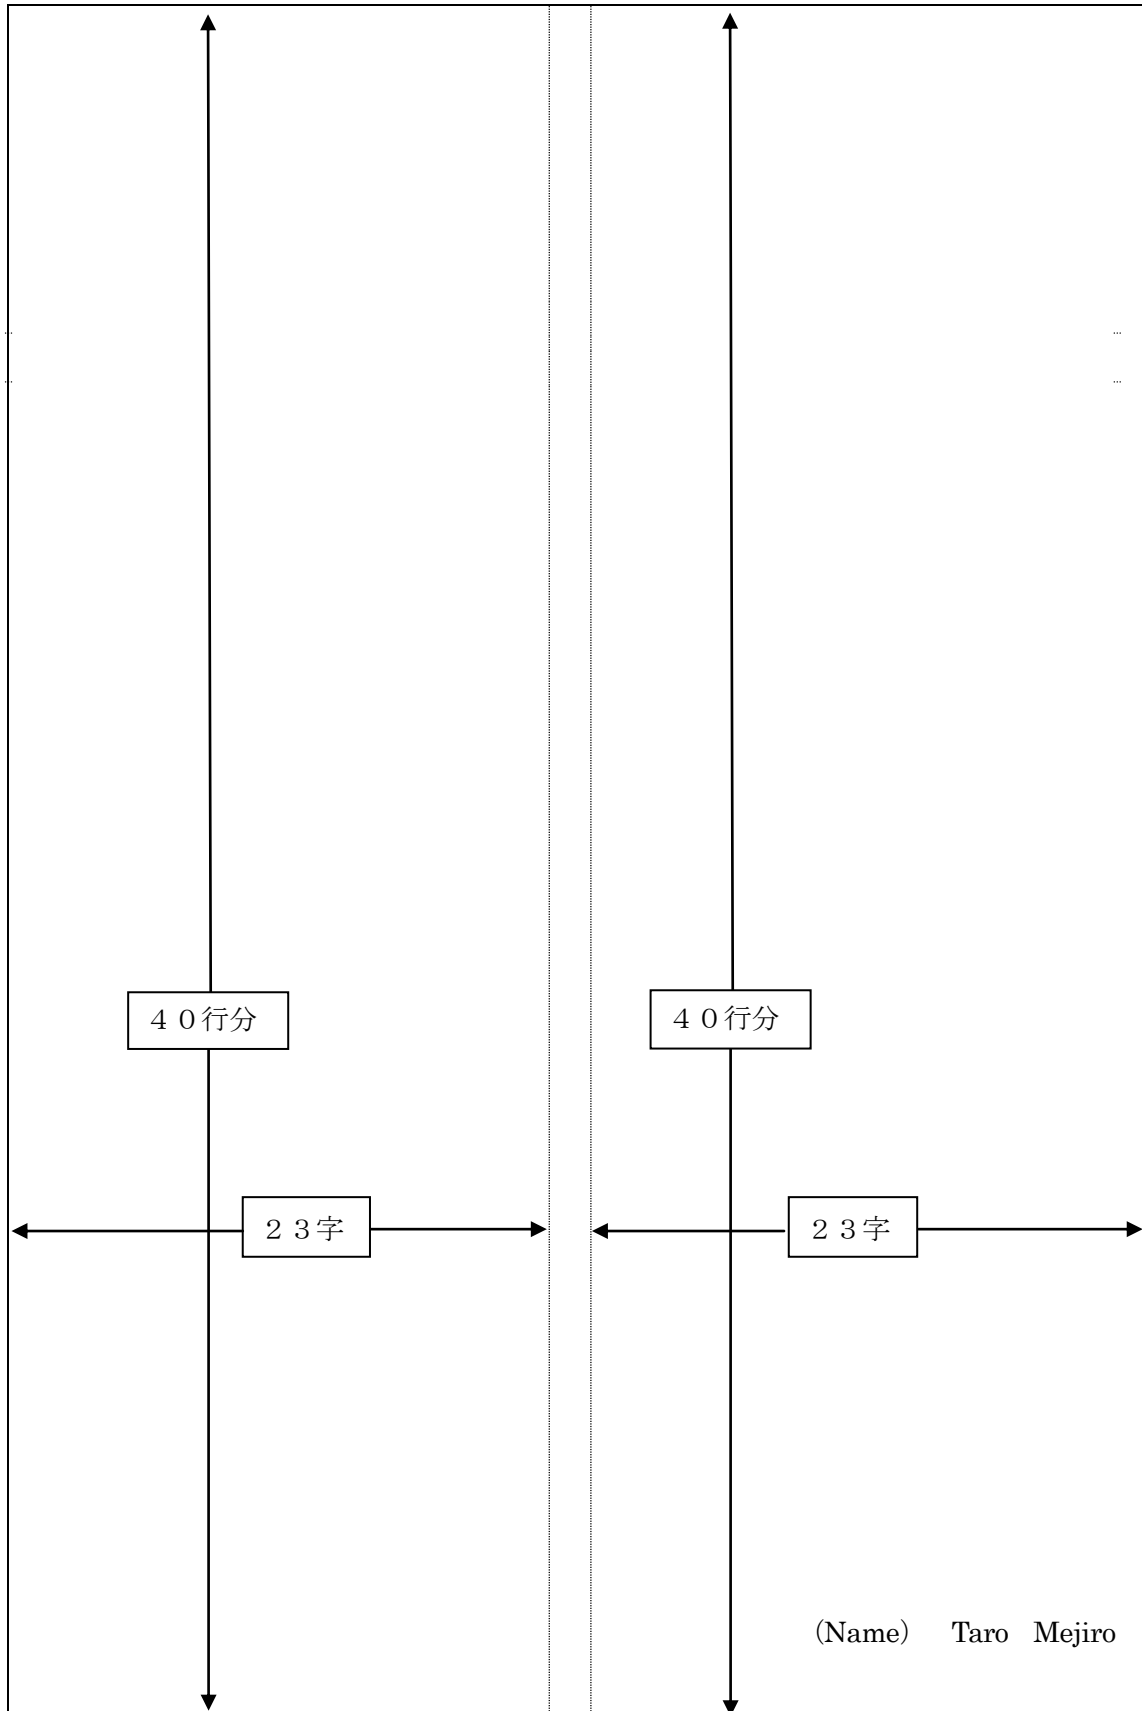

上余白 22ミリ

題目 (主題)

題目 (副題)

氏 名

(所 属)

Key Words (3つ)

1行あける

*文字の大きさは10ポイント
を目安とする。

余白
20ミリ

余白
20ミリ

33行分

40行分

23字

23字

段間余白 7ミリ

下余白 22ミリ

上余白 22 ミリ

余白
20 ミリ

余白
20 ミリ

40 行分

40 行分

23 字

23 字

(Name) Taro Mejiro

段間余白 7 ミリ

下余白 22 ミリ