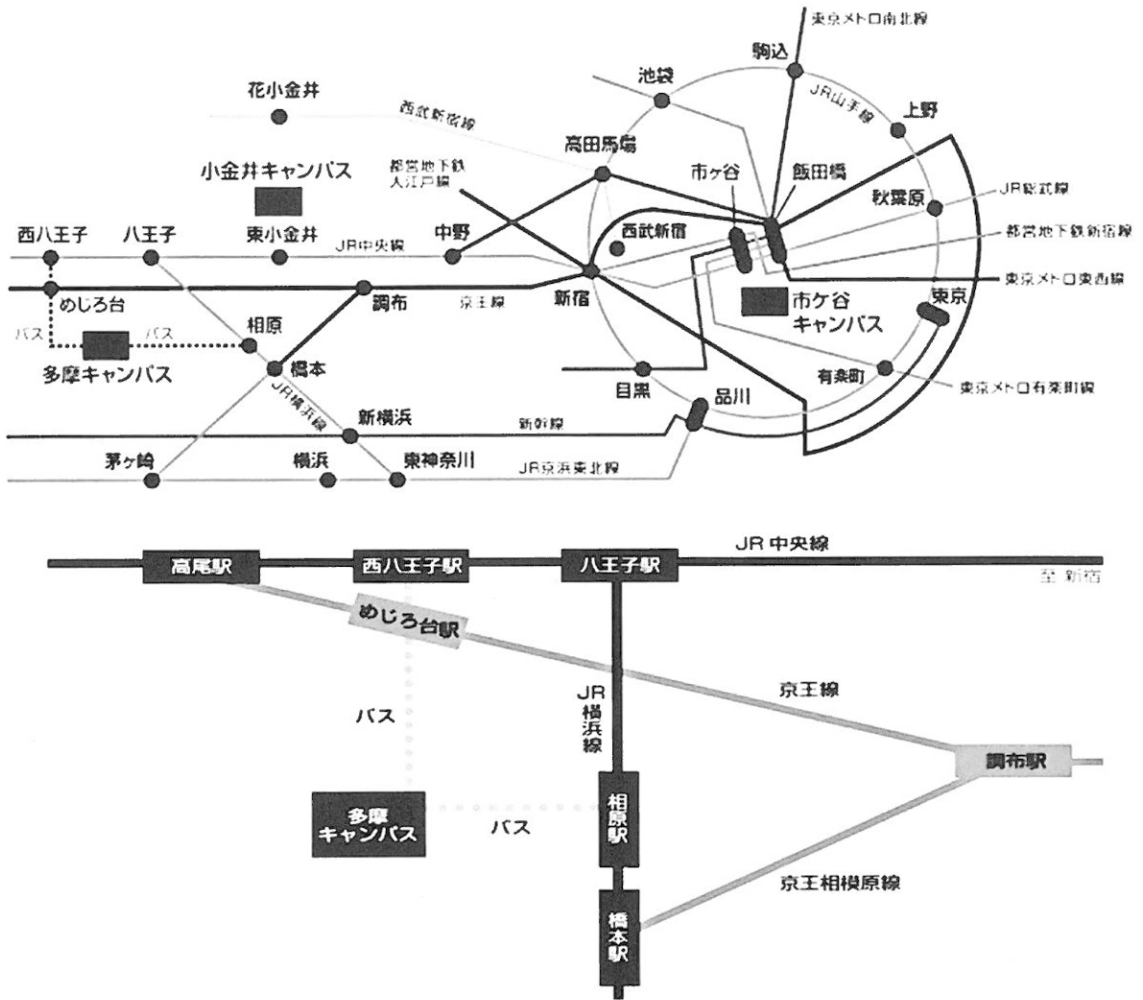

会場アクセス

【時刻表（土日祝日用）】

2016年8月1日現在

時台	JR 中央線	西八王子駅	発	京王線	めじろ台駅	発	JR 横浜線	相原駅	発
							(土)		(日)
8時	04 11 20 31 39 52			00 14 21 30 41 49			05 20 45	15 55	
9時	00 12 20 31 40 51			02 10 22 30 41 50			00 25 45	25 35	
10時	11 19 31 40 51 59			01 09 21 29 41 50			05 25 45	00 15 40 55	
11時	11 20 30 39 51			01 09 21 30 40 49			05 25 45	30	
12時	00 11 19 31 39 51 59			01 10 21 29 41 49			05 25 45	10 50	
13時	11 19 31 39 50			01 09 21 29 41 49			05 25 45	30	
14時	00 10 19 31 39 50			00 10 20 29 41 49			05 25 45	10 50	
15時	01 09 19 29 42 50			00 11 19 29 39 52			05 25 45	30	
16時	00 10 20 30 40 50			00 10 20 30 40 50			05 25 45	10 50	

注：夏休み期間中かつ土日ダイヤとなり、本数が少なくなっております。

ご面倒おかけいたしますが、時間に余裕を持ってご来場いただくことをお勧めいたします。

バスダイヤは変更になる場合もありますので、必ず事前の確認をお願いいたします。